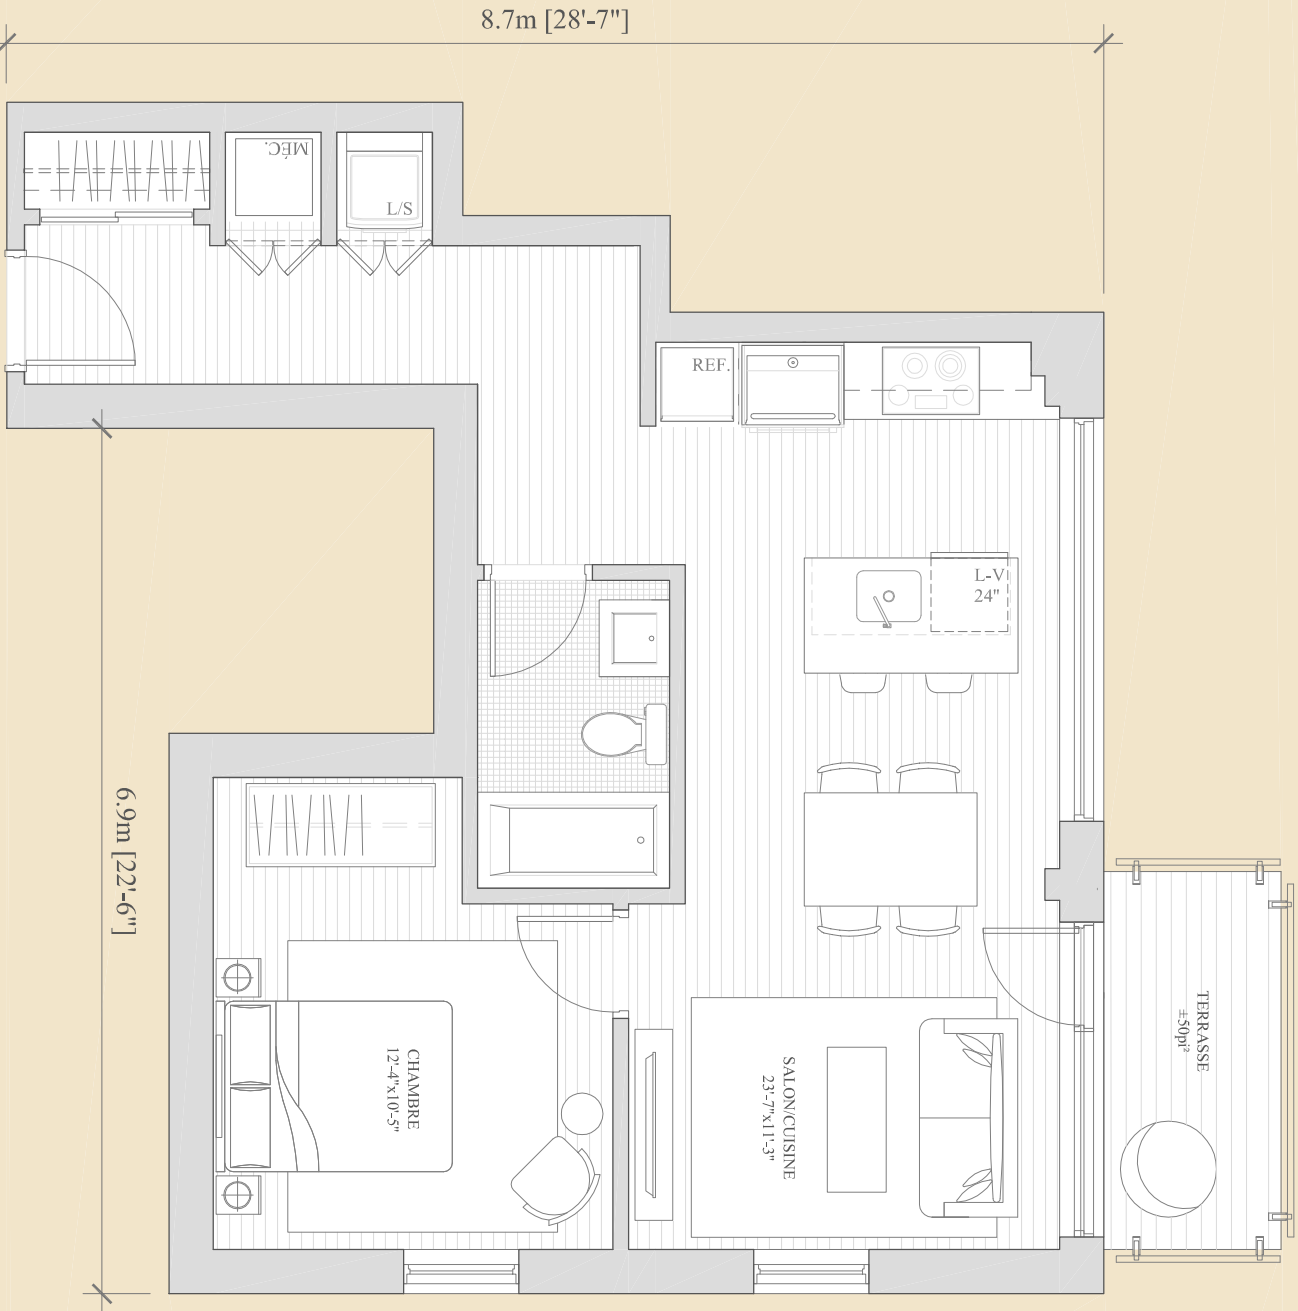

LOGEMENT 210, 308, 407, 507

1 chambre

±57 m² / ±611 pi²

0 1' 2' 6'

NOTES IMPORTANTES : les plans sont sujets à changements sans préavis. Les superficies indiquées représentent les surfaces brutes incluant les murs extérieurs et intérieurs. Toutes les dimensions mentionnées sont approximatives et peuvent varier lorsque construit. Le mobilier est montré à titre d'information seulement.